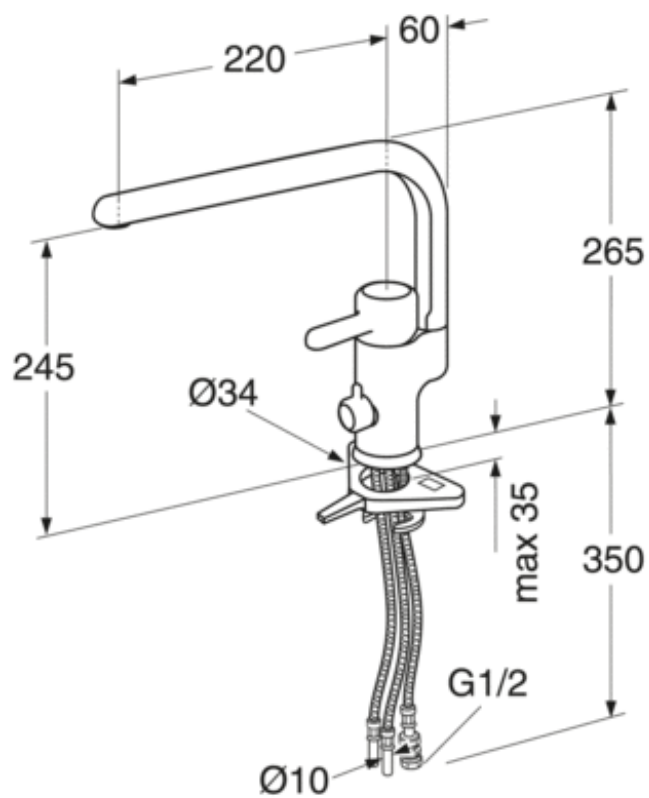

JOONIS

EDASIMÜÜJAD

A MEMBER OF THE
VILLEROY & BOCH GROUP

Villeroy & Boch Gustavsberg Oy Eesti Filiaal
F. R. Faehmanni 6
10125 Tallinn
Tel.: +372 646 0312
gustavsberg.ee | info@gustavsberg.ee